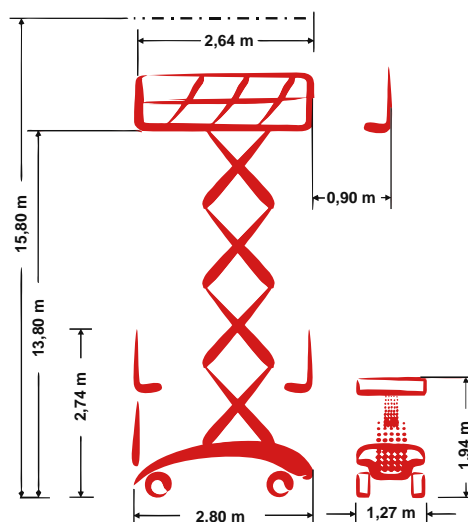

Arbeitsdiagramm

Technische Änderungen / Verbesserungen sind vorbehalten.

Platformers Business

PB Liftechnik GmbH | Gewerbegebiet Gassenäcker | 89429 Oberbechingen

Telefon: +49 (0) 90 77 - 95 00 - 0 | Telefax: +49 (0) 90 77 - 95 00 - 40

E-Mail: info@pblift.de | Website: pblift.de